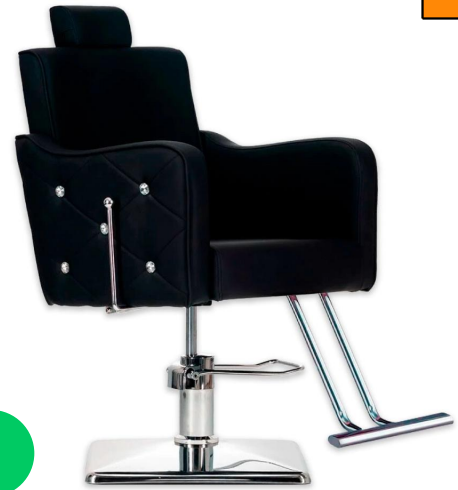

$ 790.000,00

22004

SILLÓN BARBERO TEMPE HIDRÁULICO