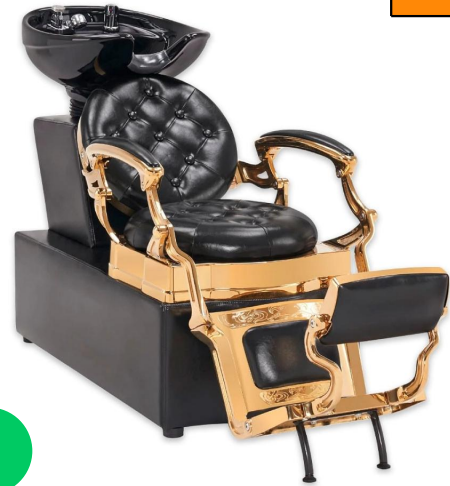

22510

LAVACABEZA NEW HAVEN BLANCO BACHA NEGRA

\$ 1.190.000,00

21260

LAVACABEZAS OPEN MASTER BACHA NEGRA

\$ 1.650.000,00

22371

LAVACABEZA LINCOLN BACHA CERÁMICA BLACK