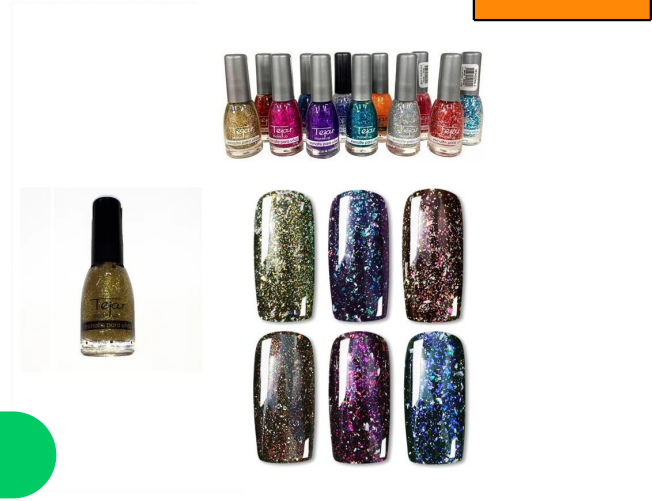

17201-1

PINKY POLÍMERO

$ 3.228,00

16699

TEJAR ESMALTE PARA UÑAS HEXAGONAL N°5 9 ML

$ 3.228,00