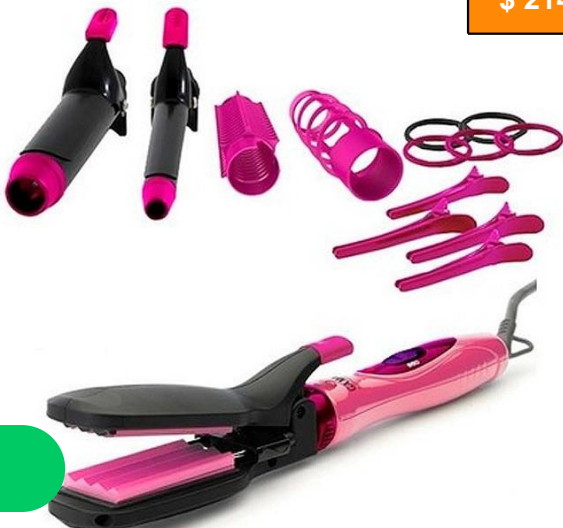

PACK GA.MA ELEGANCE SECADOR + PLANCHITA MATCHA

\$ 158.517,00

\$ 180.833,00

19420

14186

PLANCHITA BELLISSIMA CREATIVITY B9 400

GA.MA SET BEAUTY PLANCHITA STARLIGHT + CEPILLO +
BOLSO + 2 CLIP + PINZA CON LUZ

\$ 214.197,00

\$ 457.260,00

3981

3971

GA.MA TOO CHIC PLANCHITA MODELADOR DE CABELLO

GA.MA SALON EXCLUSIVE LOKY BOX PLANCHA PARA
ALISADO

Secadores de pelo

\$ 9.900,00

21690

DOMPEL DIFUSOR DE AIRE

\$ 36.792,00

7606

PHILIPS SECADOR ESSENTIAL CARE 1200W

\$ 67.445,00

16571

GA.MA SECADOR BRILLANT 2200 W CERAMIC ION

\$ 74.200,00