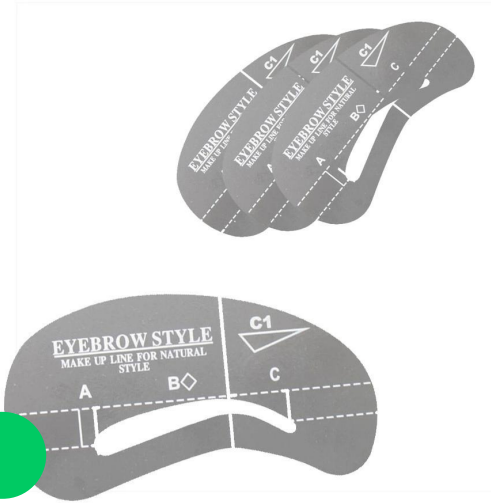

Accesorios

$ 708,00

5914

JESSAMY STENCIL PARA PESTAÑAS SET X 4 S03414

$ 1.620,00