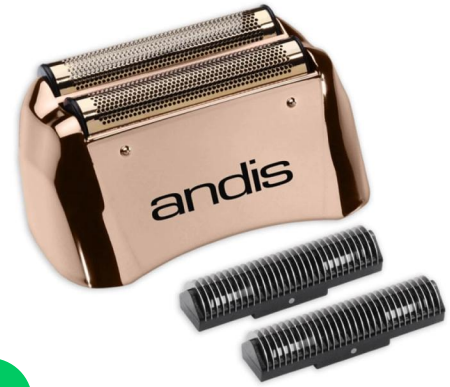

\$ 112.538,00

14230

SET DE PEINE GUIA MAGNÉTICOS X 10

\$ 118.287,00

18353

ANDIS REPUESTO CUCHILLA MASTER DORDLESS LI

Cuchillas / alzas / cabezal

\$ 118.411,00

17295

CUCHILLA DEEP BLADE GAMMA PIU

\$ 119.618,00

18348

ANDIS REPUESTO PROFOIL SHAVER GOLD CABEZAL CON CUCHILLAS

\$ 126.713,00

17640

CUCHILLA OSTER CRYOGEN-X PARA 606-95