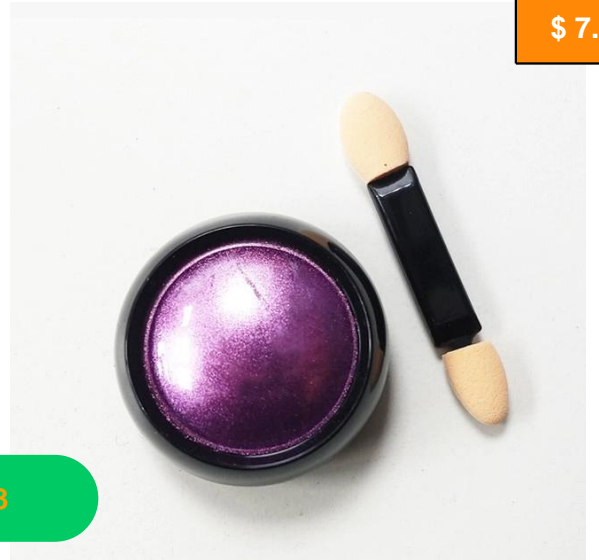

Jessamy®

\$ 7.655,00

13323

DECORACION PARA UÑAS PREMIUM U17

\$ 7.671,00

13228

POLVO ESPEJO PN

\$ 8.210,00