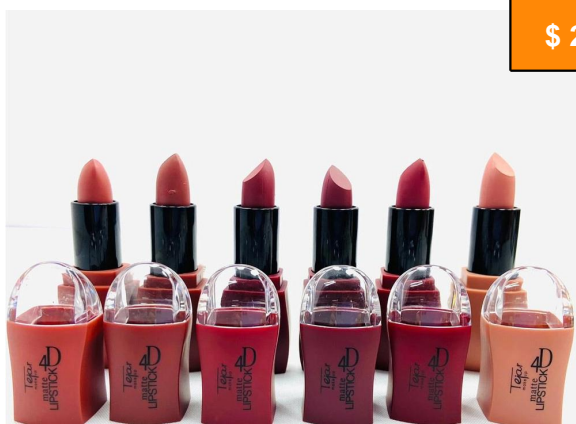

20616

BRILLO LABIAL PINK 21 COLOR SHOCK MATTE LIPGLOSS

$ 2.955,00

16934

VENTAS POR UNIDAD
REGUNTAR POR VARIEDAD DISPONIBLES

TEJAR LABIAL MATTE 4 G

$ 3.069,00