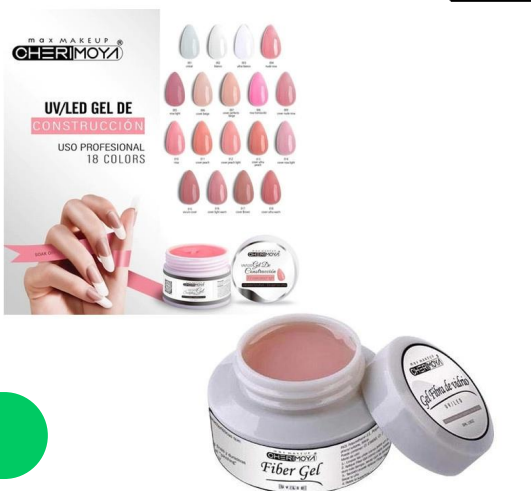

16260

MOLDE MARIPOSA ROSA

$ 24.342,00

2127

BIOBELLUS GEL MODELADOR 500ML

$ 24.513,00

16098

GEL FIBRA DE VIDRIO PARA CONSTRUCCION DE UÑAS

$ 25.064,00